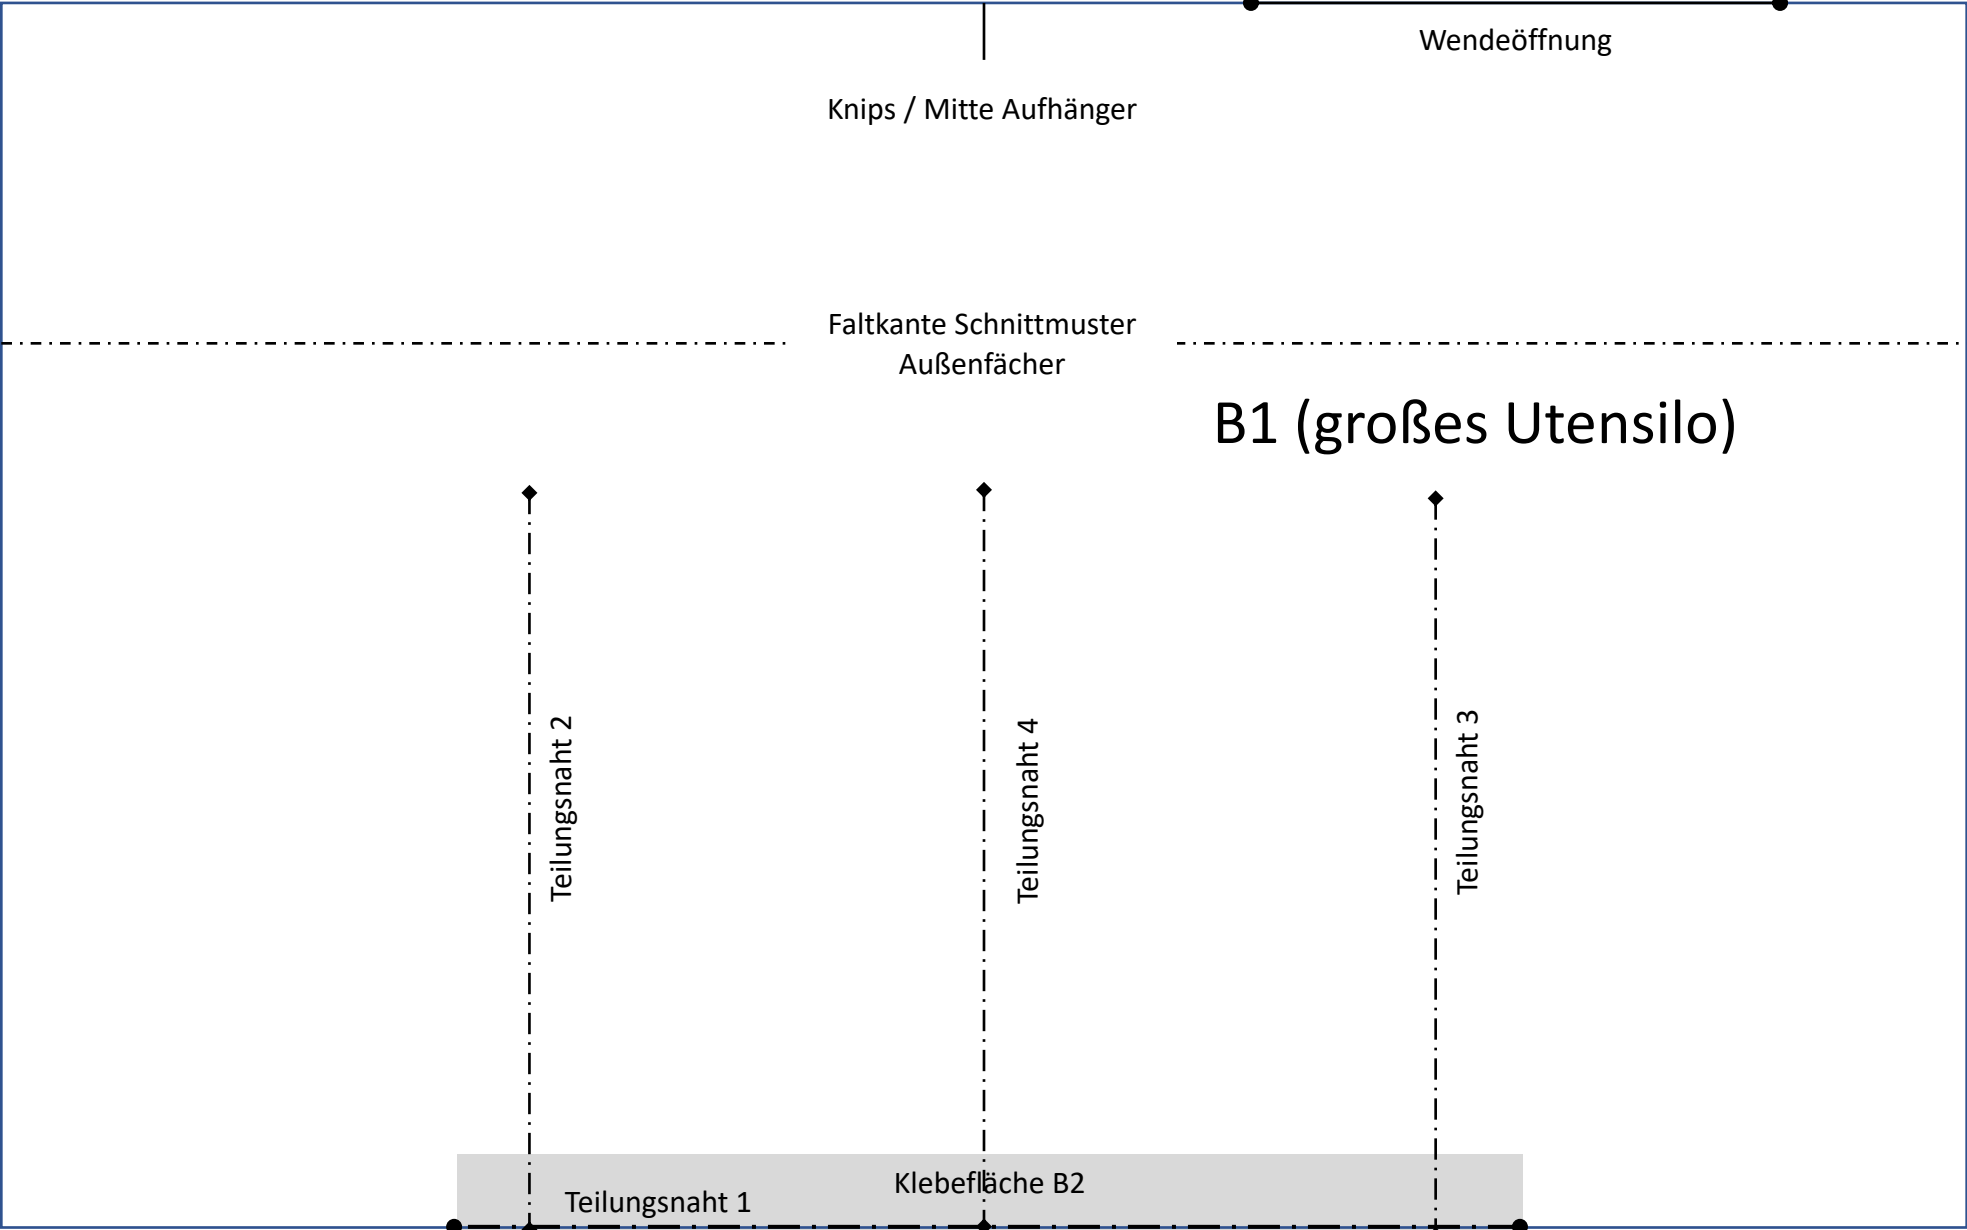

Schnittmuster Utensilo (inkl. 1 cm Nahtzugabe)

Klebefläche B1

B2 (großes Utensilo)

Aufhänger