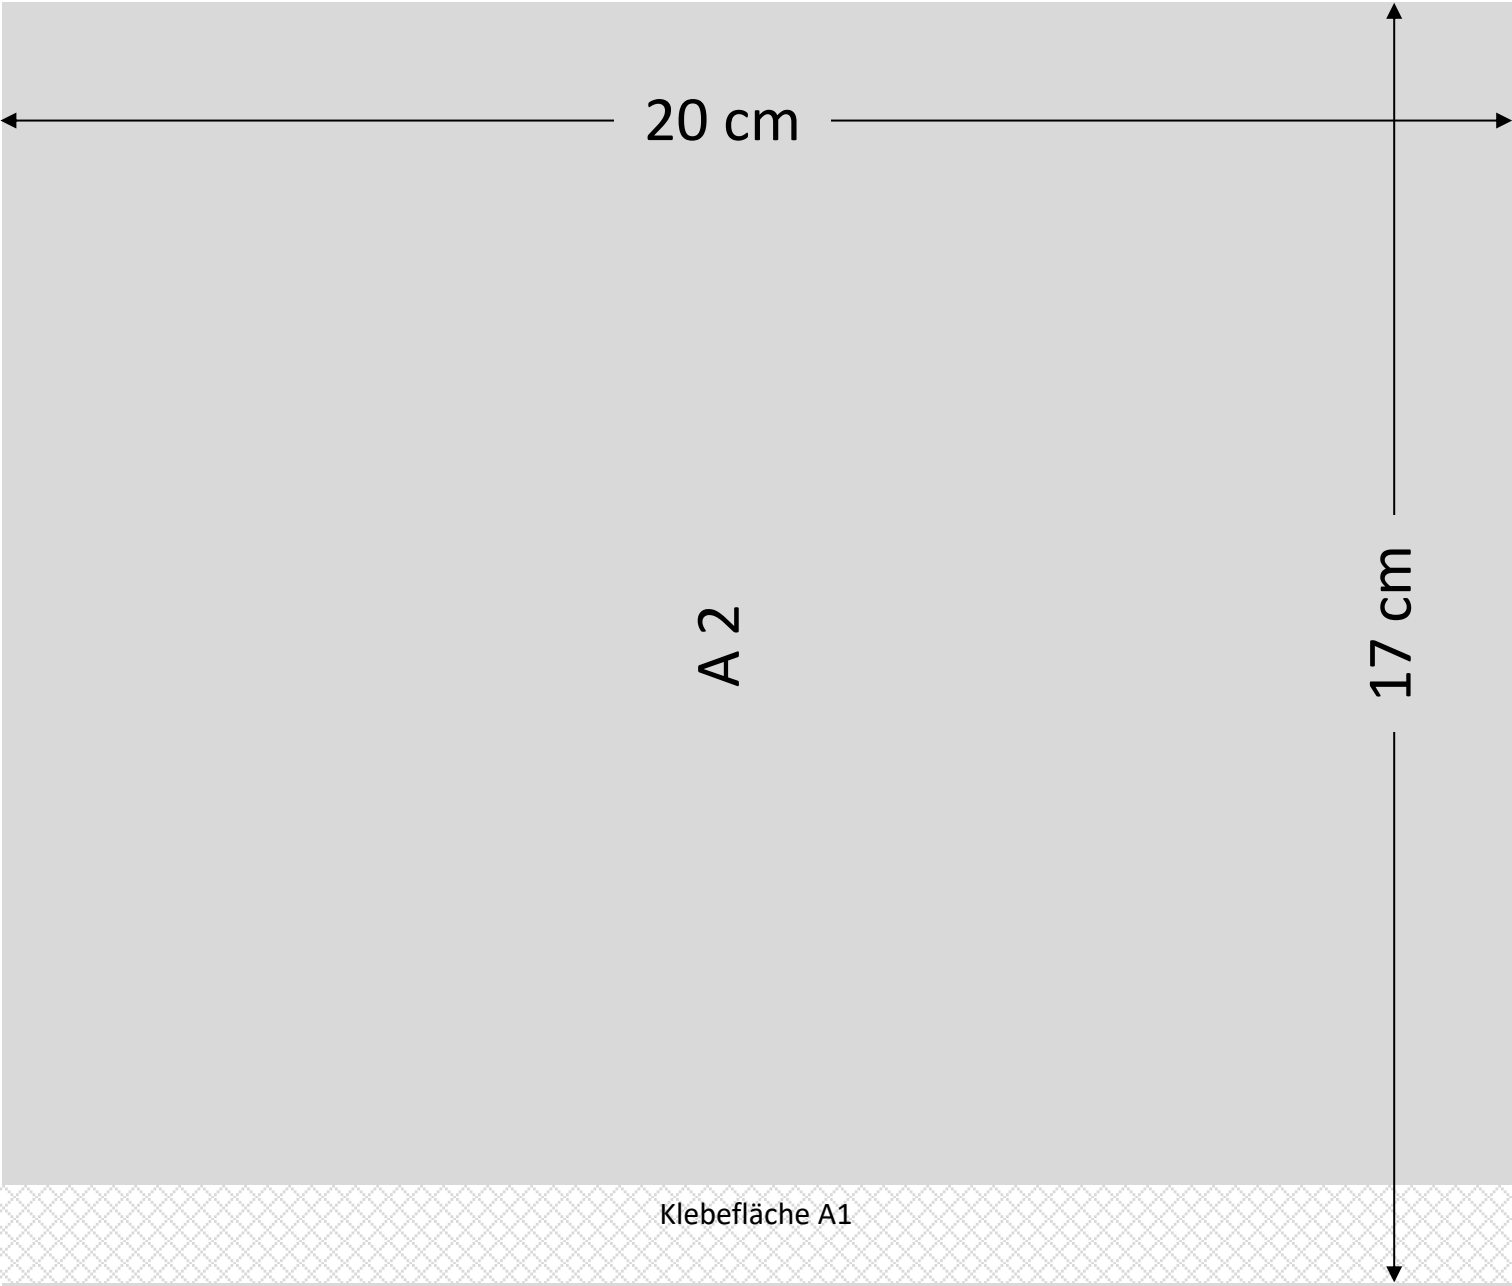

Schnittmuster Bettschlange
(inkl. 0,7 cm Nahtzugabe)

B