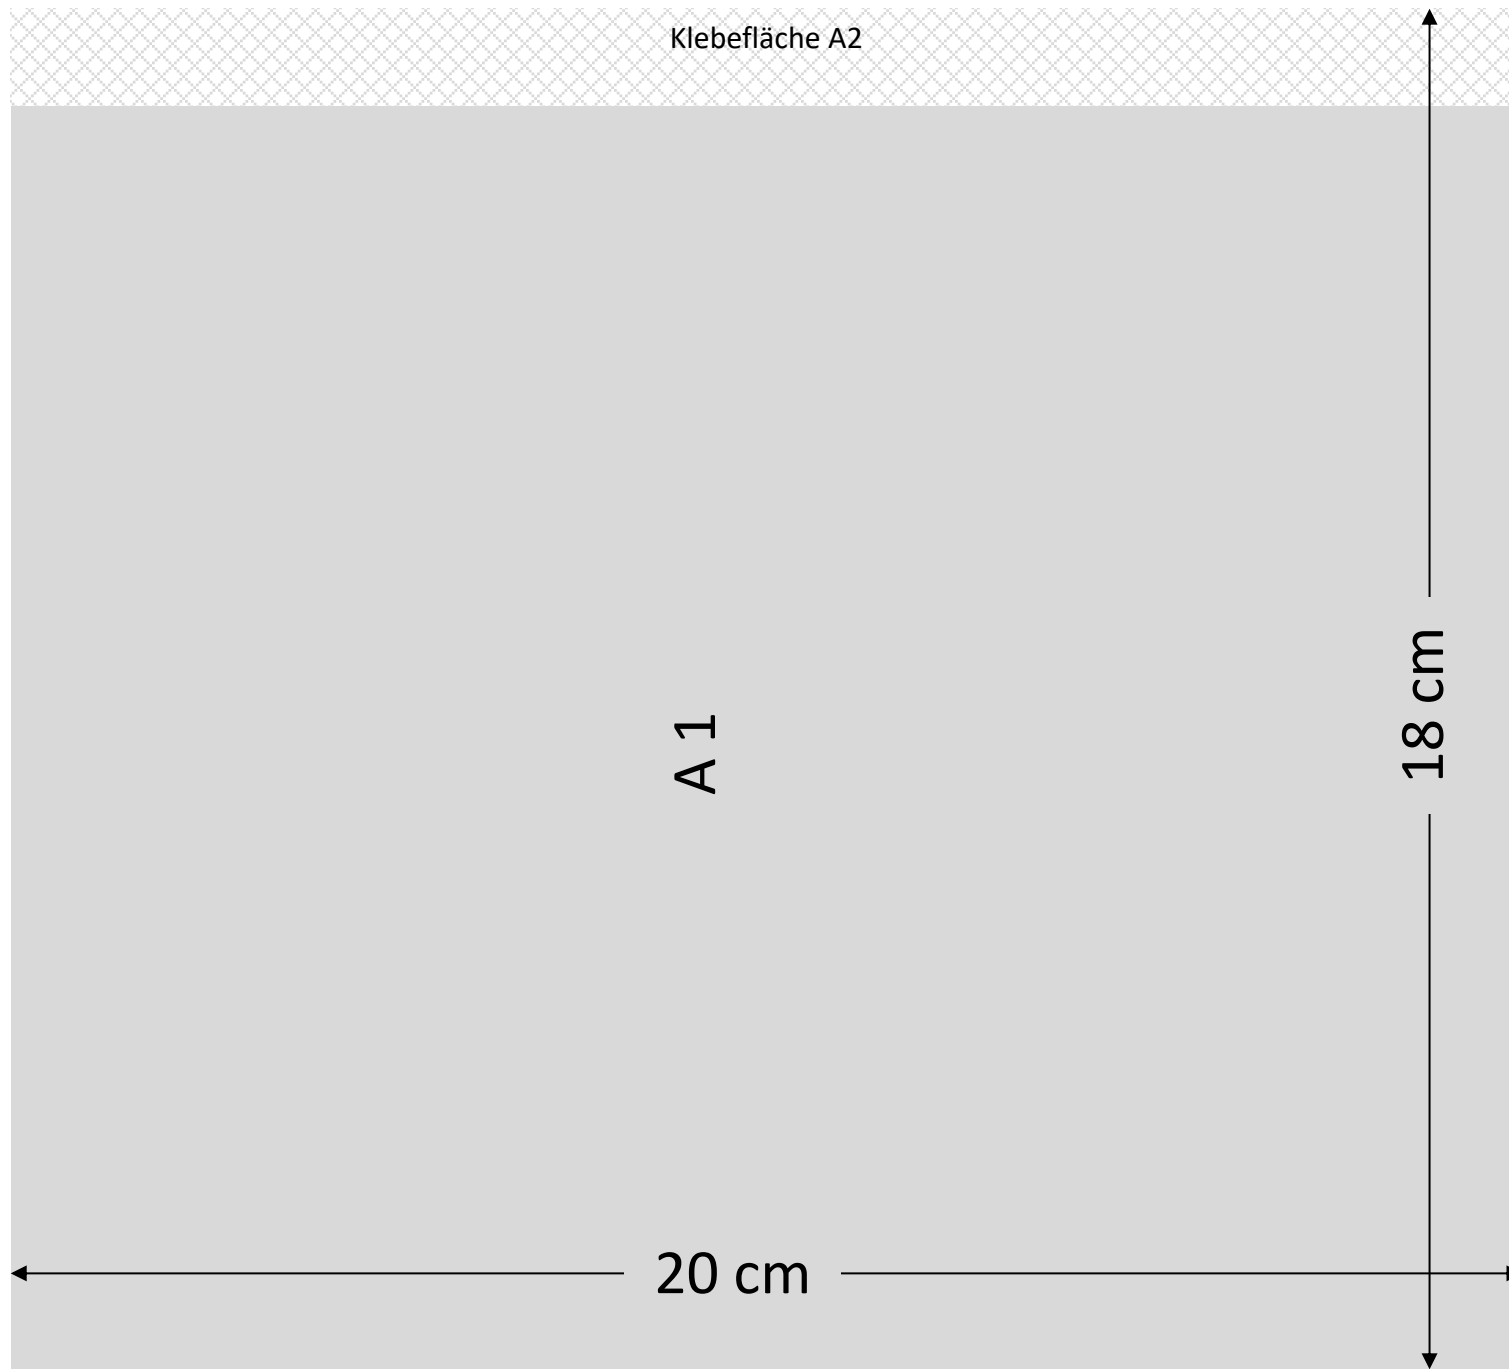

Schnittmuster Bettschlange
(inkl. 0,7 cm Nahtzugabe)

B