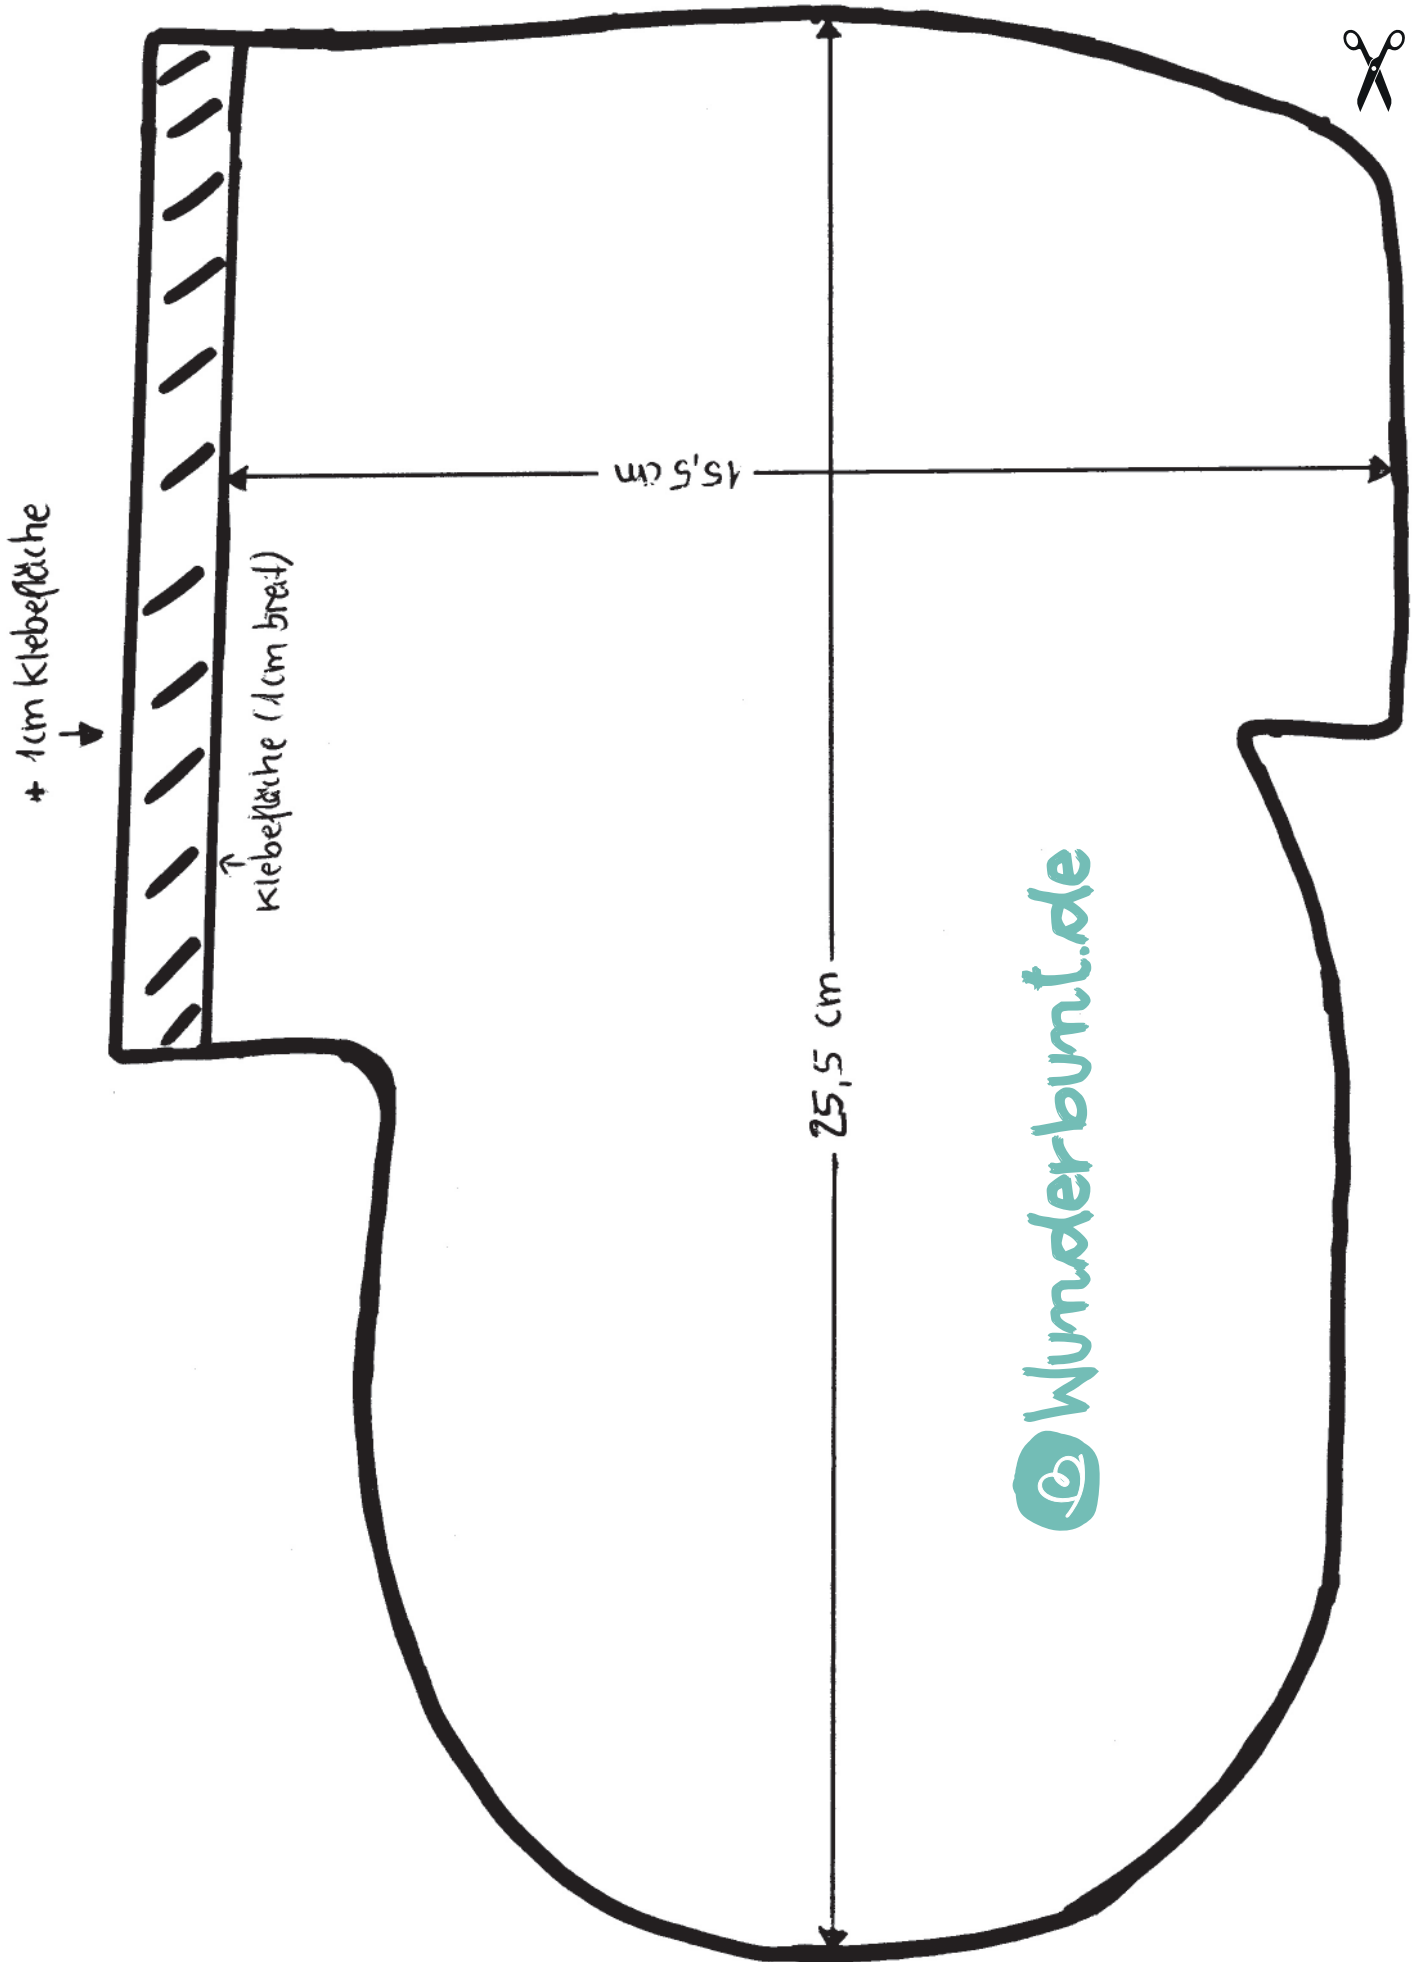

Schnittmuster zum Ausdrucken

Schnittmuster zum Ausdrucken

 Wunderbunt.de

27 cm

Külle
Aufhänger

Wendeöffnung
10 cm

klebefläche (1 cm breit)